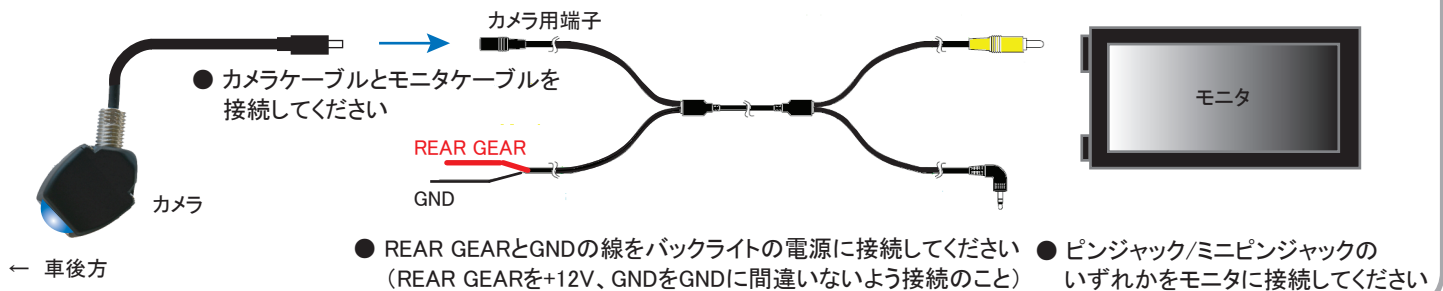

取付方法

- 全ての結線が完了してから電源をいれてください
- カメラは下図の姿勢にてお使いください