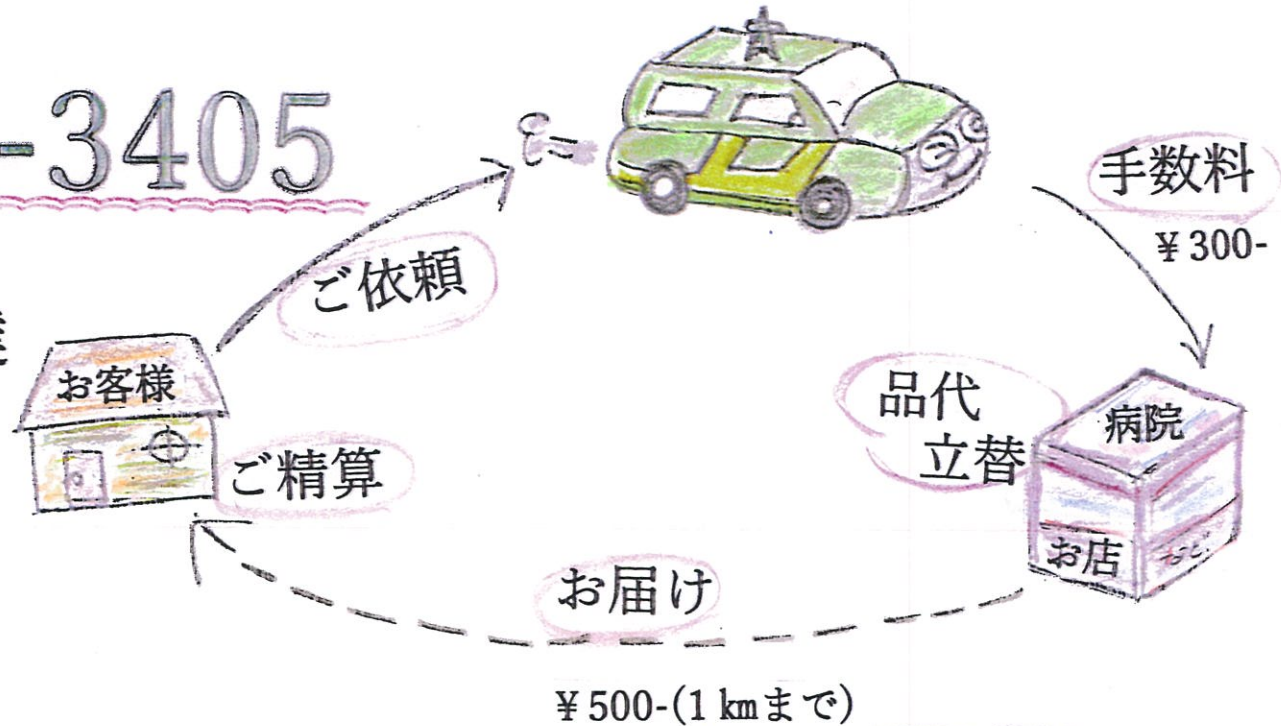

# 救援・宅配 始めました。

 0120-43-3405

★お買い物受け取り・配達

★お薬の受け取り・配達

★病院などの順番取り

などなど……

お問い合わせお待ちしております。

1 km~2 km ¥800-

2 km~3 km ¥1,100-

3 km~4 km ¥1,400-

以降 1 kmごとプラス ¥300-