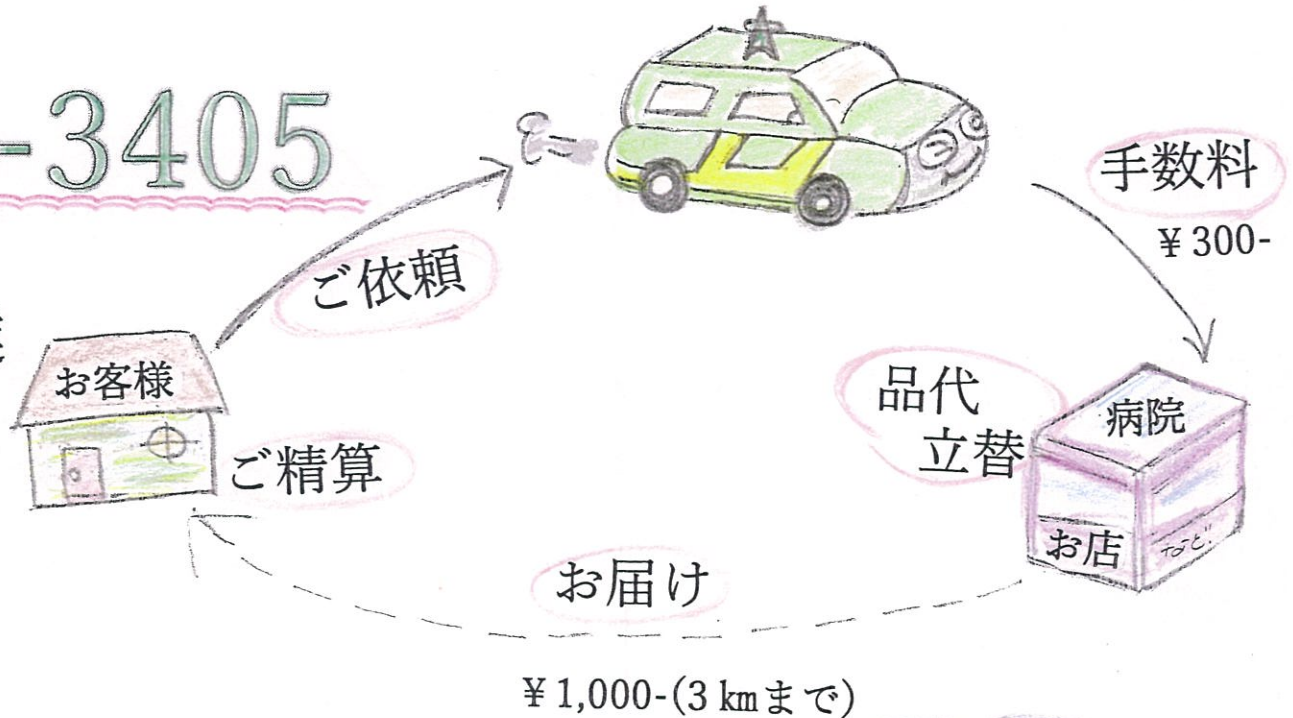

救援・宅配 始めました。

 0120-43-3405

★お買い物受け取り・配達

★お薬の受け取り・配達

★病院などの順番取り

などなど……

お問い合わせお待ちしております。

3 km~6 km ¥2,000-
6 km~9 km ¥3,000-
9 km~12 km ¥4,000-

以降 3 kmごとプラス¥1,000